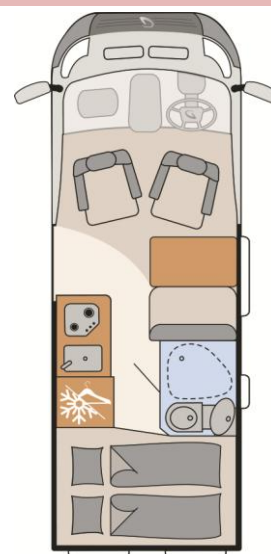

## Dethleffs Globetrail 600 DF Classic

Druh nástavby	vestavba
Podvozek	Citroën Jumper
Motor / převodovka	BlueHDi (2.2 l / 103 kW) / manuální
Délka	599 cm
Šířka	205 cm
Výška	265 cm
Vnitřní výška v obytné části	190 cm
Rozvor	404 cm
Provozní hmotnost	2.824 kg
Celková hmotnost	3.499 kg
Doložnost	675 kg
Počet míst k sezení (spaní)	4 (2) osob
Topení	Plynové topení Combi 4
Obsah lednice (z toho mrazák)	84 (6,1) l
Obsah nádrže vody vč.bojleru (snížený objem)	100 (20) l
Obsah nádrže odpadní vody	90 l
Baterie	105,95 Ah
Nabíječka	18 A
Zásuvky 12 V / 230 V /USB	2/2/2